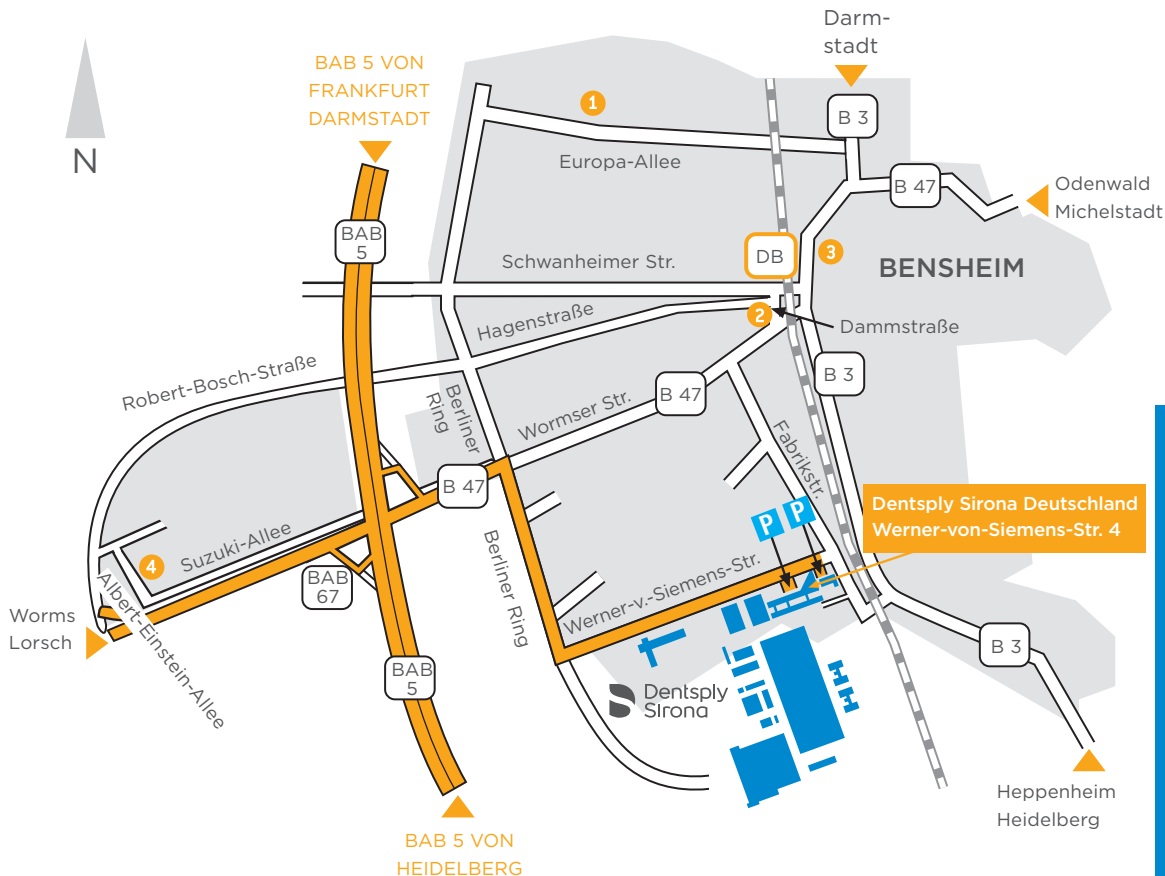

# Ihr Weg zu Dentsply Sirona

Dentsply Sirona finden Sie im Zentrum des Rhein/Main/Neckar-Wirtschaftsraumes:  
in günstiger Lage zum Flughafen Frankfurt/Main.

- 1 **Alleehotel** - Europa Allee 45, Tel. +49 (0)6251 105-0
- 2 **Hotel Felix** - Dammstraße 46, Tel. +49 (0)6251 80060
- 3 **Hotel Bacchus** - Rodensteinstraße 30, Tel. +49 (0)6251 39091
- 4 **Hotel Tobbaccon** - Albert-Einstein-Allee 7, Tel. +49 (0)6251 70980

## Besucheradresse:

Der Besuchereingang befindet sich in der Werner-von-Siemens-Str. 4. Hier befindet sich eine begrenzte Anzahl von Parkplätzen. Weitere Parkmöglichkeiten finden Sie in der Werner-von-Siemens-Str. 2 auf einem ausgewiesenen Gästeparkplatz.

## Post- und Lieferanschrift:

Dentsply Sirona  
Deutschland GmbH  
Fabrikstraße 31  
64625 Bensheim  
contact@dentsplysirona.com  
www.dentsplysirona.com