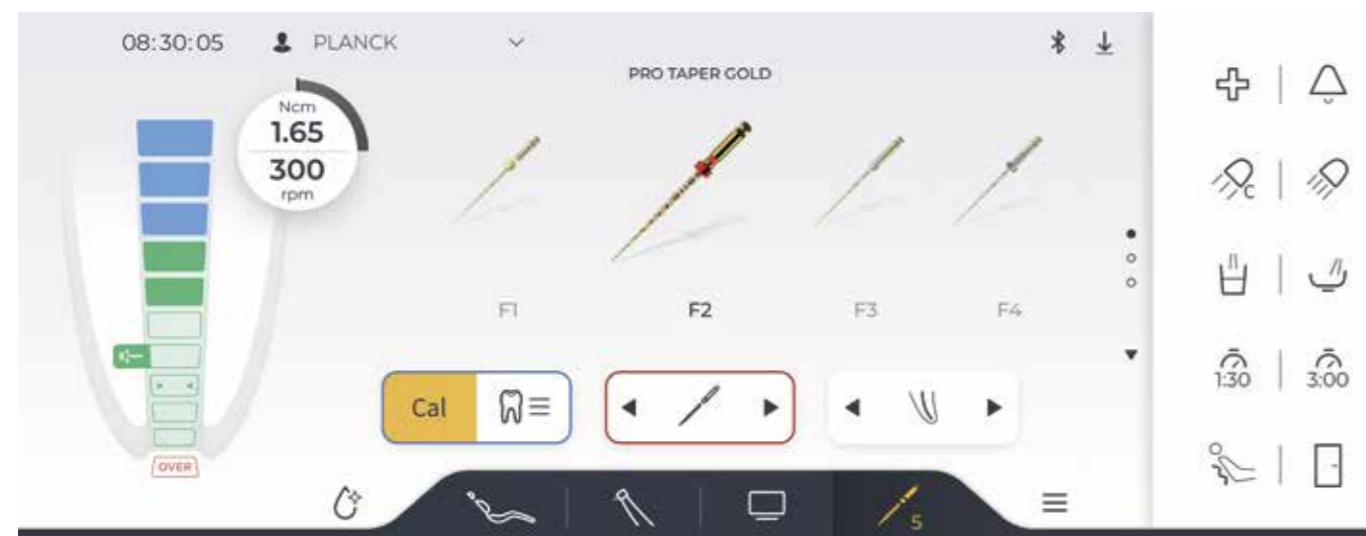

## Подготовка обеспечивает безопасность. И вы проводите лечение на высоком уровне

Функции Endo и Implant обеспечивают поддержку лечебному процессу и повышают клиническую безопасность. Интеграция этих функций обеспечивает плавный переход между диагностикой, объяснением и лечением. Во время эндодонтического или имплантологического лечения пользовательский интерфейс Smart Touch четко и понятно отображает соответствующие этапы. Кроме того, он используется для интуитивно понятного управления без помощи рук с помощью Smart Control или Smart Touch.

### Функции для имплантологии

С помощью функции для имплантологии можно выбрать конкретную систему имплантатов, которую вы будете использовать, из интегрированной библиотеки. Кроме того, учитываются такие важные параметры, как скорость, моментное усилие и количество охлаждающей жидкости, что обеспечивает безопасный и эффективный процесс имплантации. Благодаря встроенной функции имплантологии внешние устройства не требуются и ваша работа становится эффективной, стерильной и не требует использования рук.

### Функции для эндодонтии

Точный контроль моментного усилия, апекс-локатор и уникальная библиотека файлов упрощают ваши рабочие процессы, обеспечивая при этом высокую клиническую безопасность. Кроме того, современные средства отображения продвижения файла и выбор соответствующего файла упрощает работу. Параметр сложности корневого канала оптимизирует крутящий момент и скорость файлов, снижая риск необходимости повторной обработки. Процесс и ход лечения видны на мониторе Sivation\*.