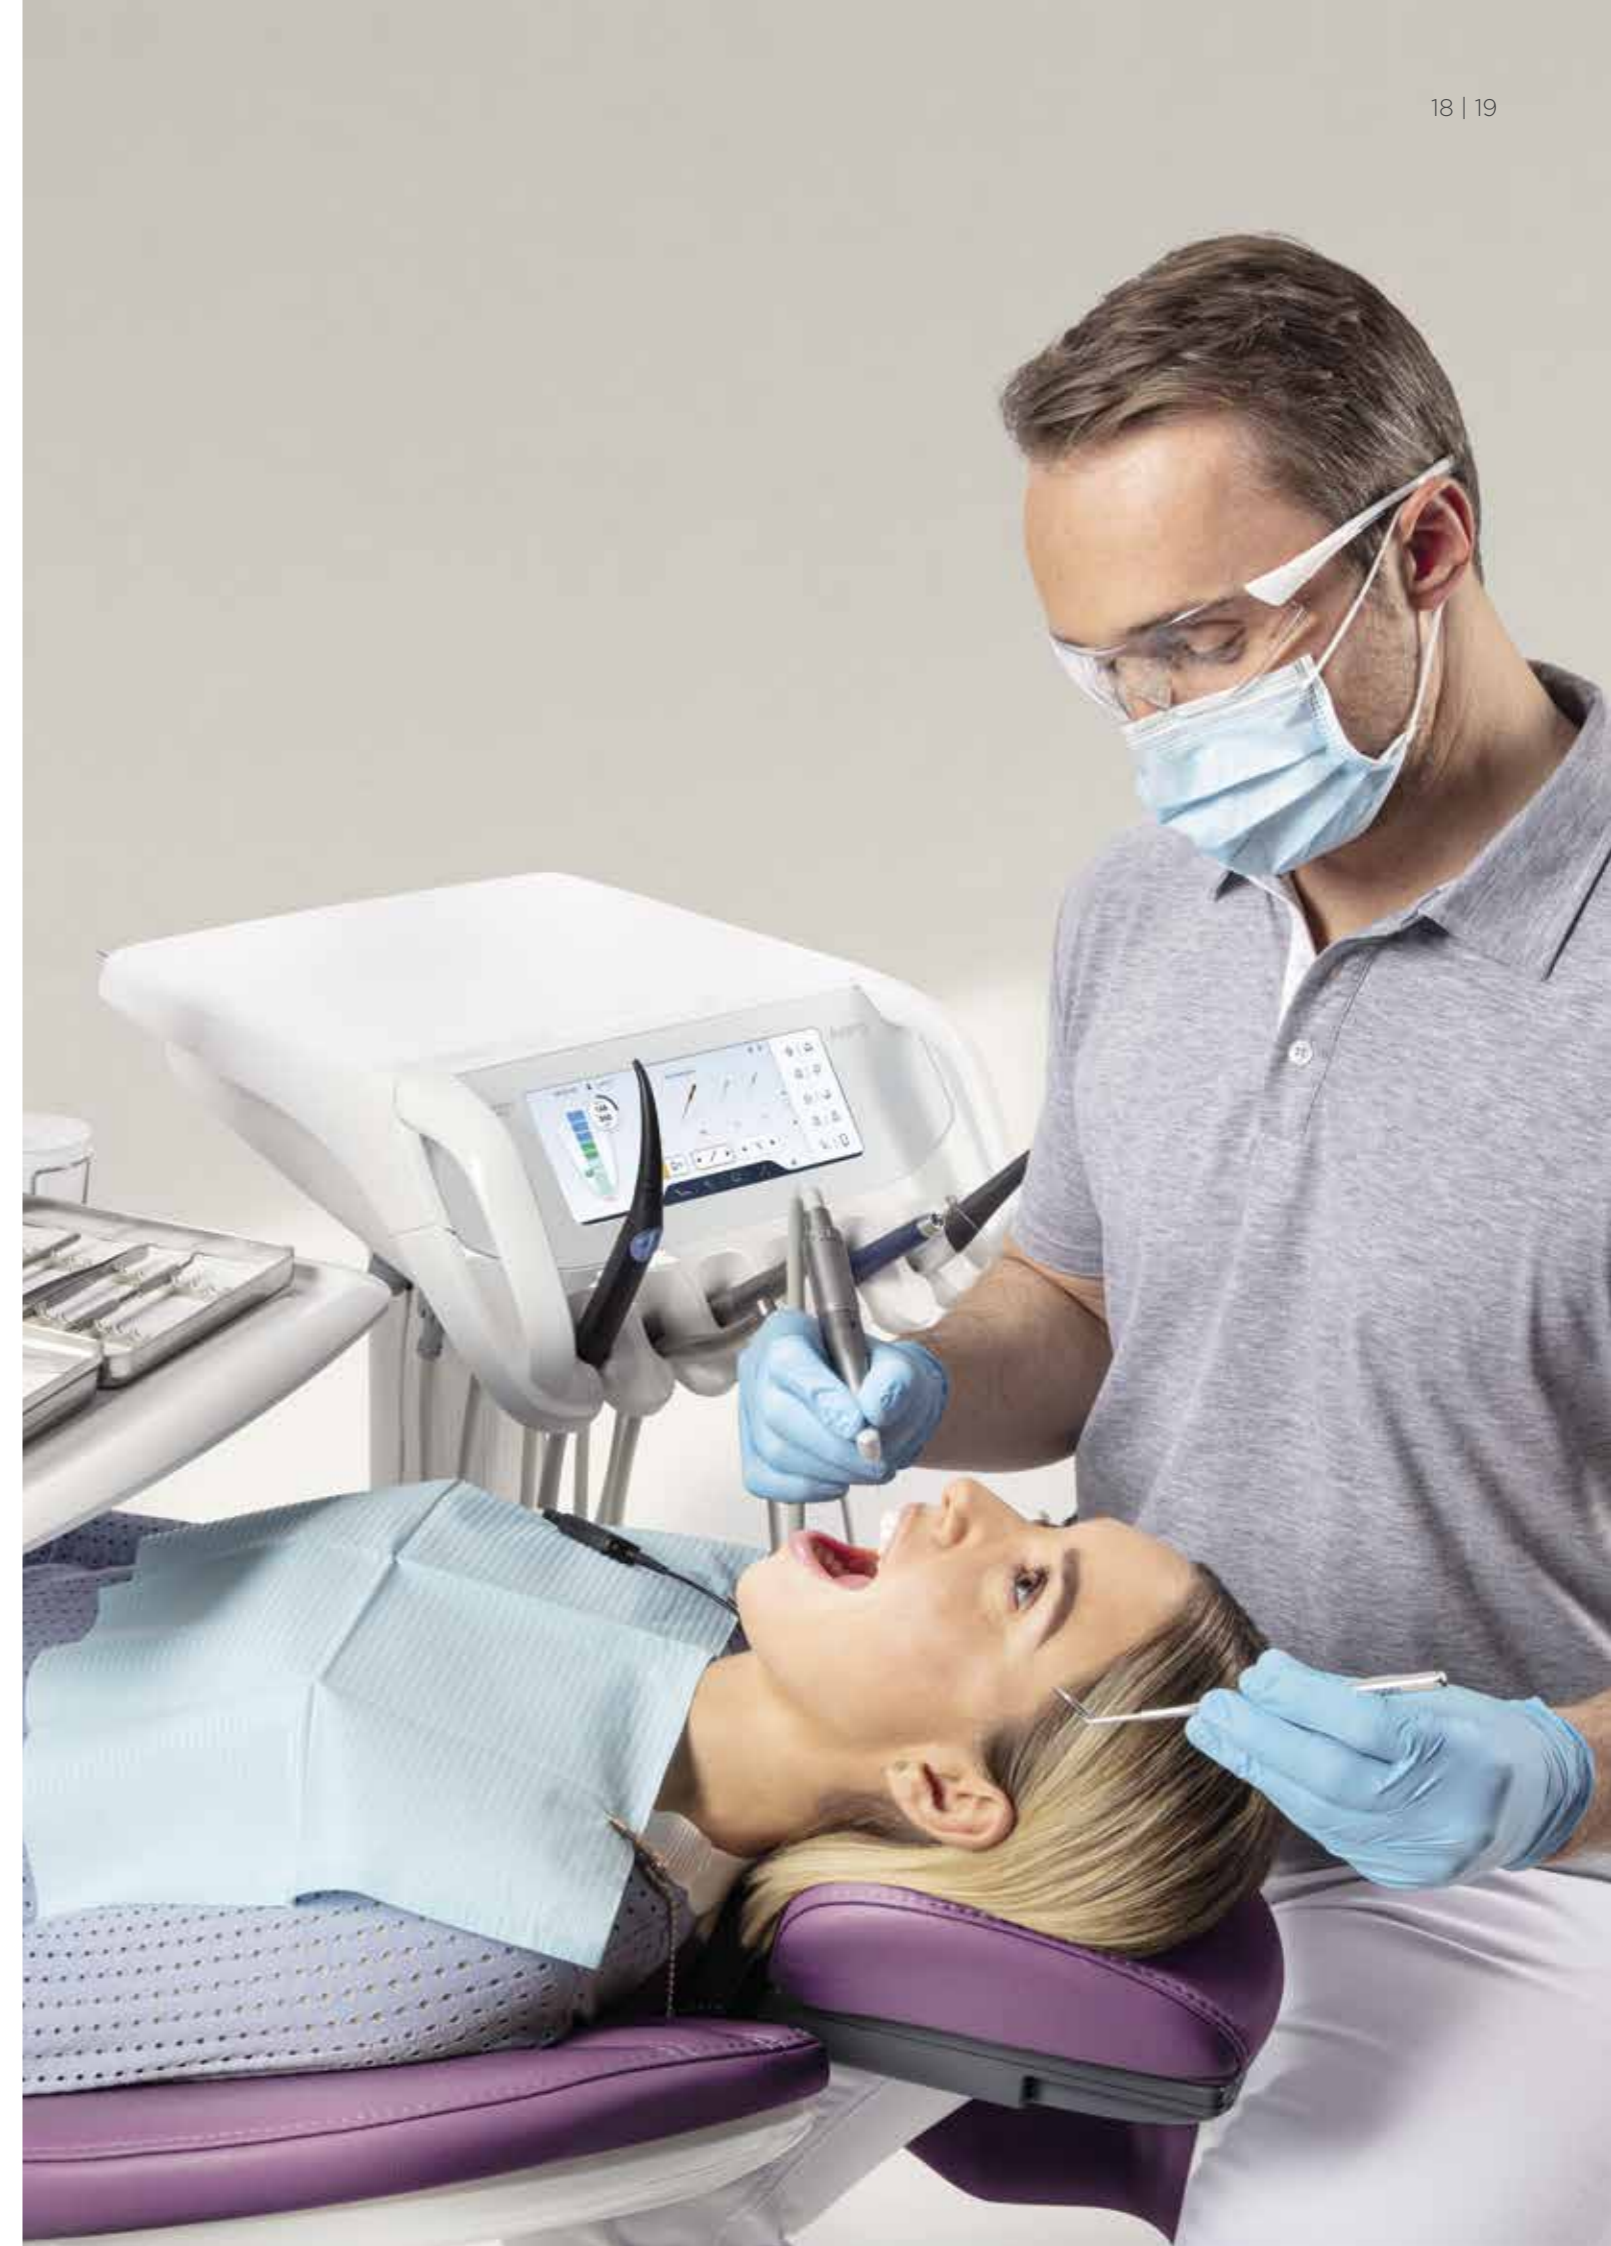

Подготовка обеспечивает безопасность. И вы проводите лечение на высоком уровне

Функции Endo и Implant обеспечивают поддержку лечебному процессу и повышают клиническую безопасность. Интеграция этих функций обеспечивает плавный переход между диагностикой, объяснением и лечением. Во время эндодонтического или имплантологического лечения пользовательский интерфейс Smart Touch четко и понятно отображает соответствующие этапы. Кроме того, он используется для интуитивно понятного управления без помощи рук с помощью Smart Control или Smart Touch.

Функции для имплантологии

С помощью функции для имплантологии можно выбрать конкретную систему имплантатов, которую вы будете использовать, из интегрированной библиотеки. Кроме того, учитываются такие важные параметры, как скорость, моментное усилие и количество охлаждающей жидкости, что обеспечивает безопасный и эффективный процесс имплантации. Благодаря встроенной функции имплантологии внешние устройства не требуются и ваша работа становится эффективной, стерильной и не требует использования рук.

Функции для эндодонтии

Точный контроль моментного усилия, апекс-локатор и уникальная библиотека файлов упрощают ваши рабочие процессы, обеспечивая при этом высокую клиническую безопасность. Кроме того, современные средства отображения продвижения файла и выбор соответствующего файла упрощает работу. Параметр сложности корневого канала оптимизирует крутящий момент и скорость файлов, снижая риск необходимости повторной обработки. Процесс и ход лечения видны на мониторе Sivation*.

* Только с Sidexis 4.