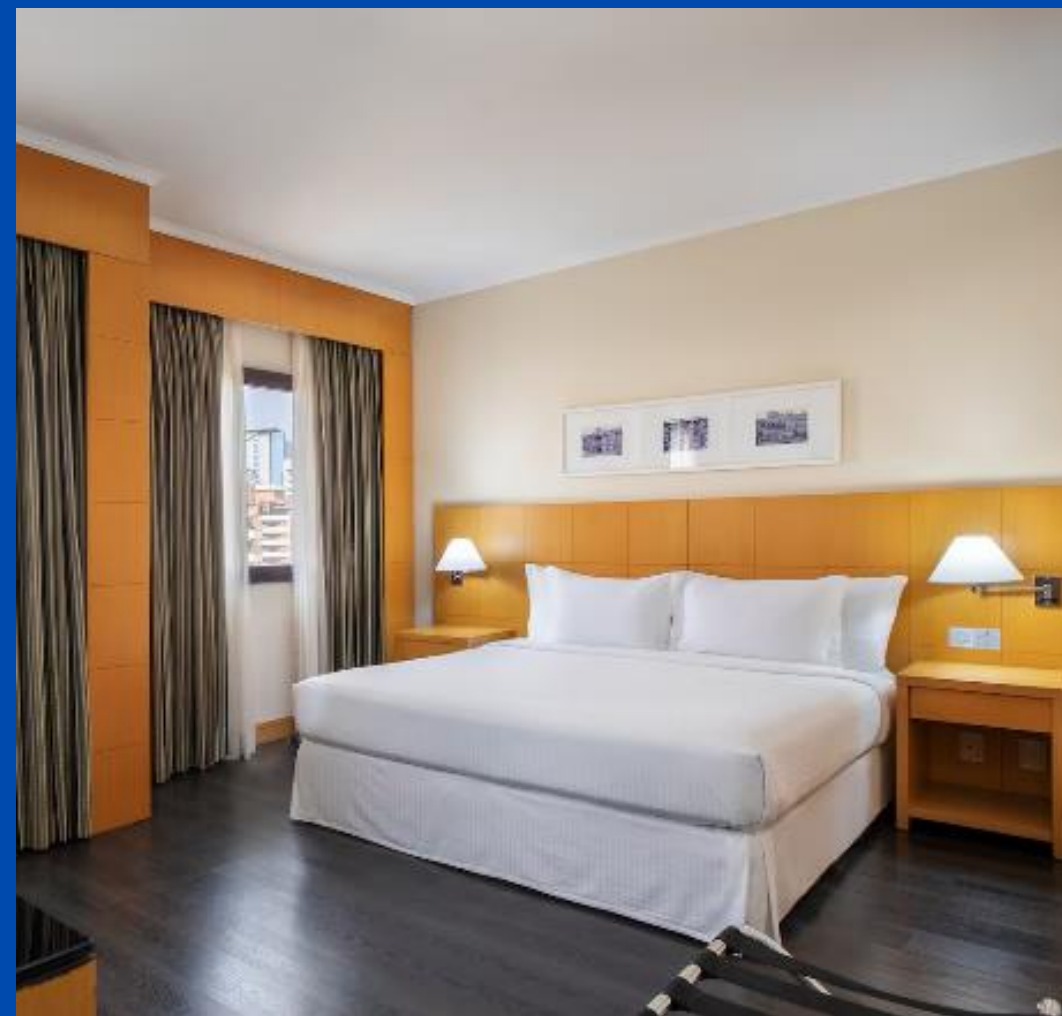

10 - INNSiDE Itaim

Rua Jesuino Arruda 806 - Itaim Bibi, São Paulo - SP

25 minutos do aeroporto de Congonhas
9 minutos do Hotel Unique

Diária: R$1.086,00 - R$1.615,00

Site de reservas: [clique aqui](#)