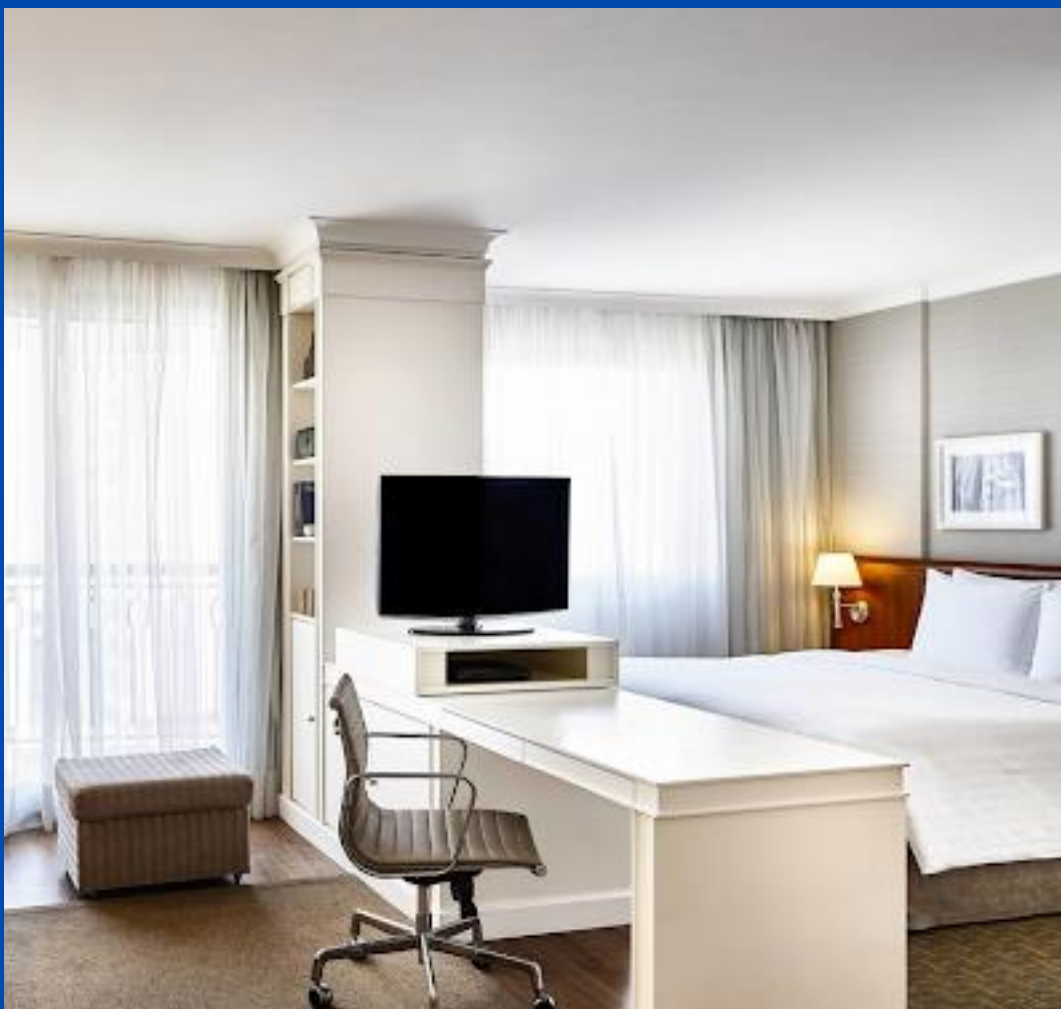

2 - Marriott Executive Apartments

R. Prof. Filadelfo Azevedo, 717 - Vila Nova Conceição,
São Paulo - SP

18 minutos do aeroporto de
Congonhas

04 minutos do Hotel Unique

DESCONTO PROPOSTO: 20%

Diária: R$779,77 - R$1.024,51

Reservas: eduarda.silva@marriott.com

Site de reservas: [clique aqui](#)