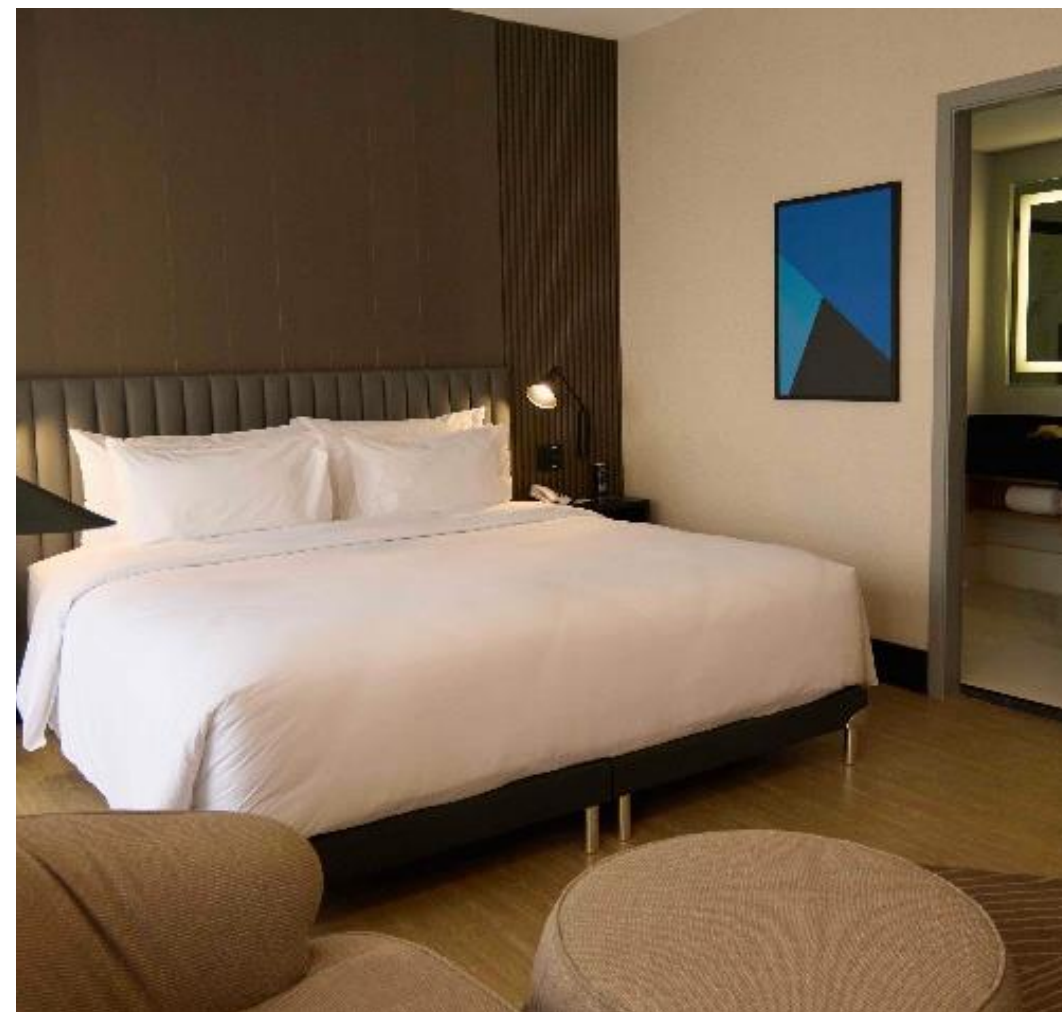

7 - Hotel Quality Paulista

Alameda Lorena, 360 - Jardim Paulista, São
Paulo - SP

23 minutos do aeroporto de
Congonhas

08 minutos do Hotel Unique

DESCONTO PROPOSTO: 10%

Diária: R$990,00 - R$1.215,00

PROMOCODE: DSWORLD

Site de reservas: [clique aqui](#)